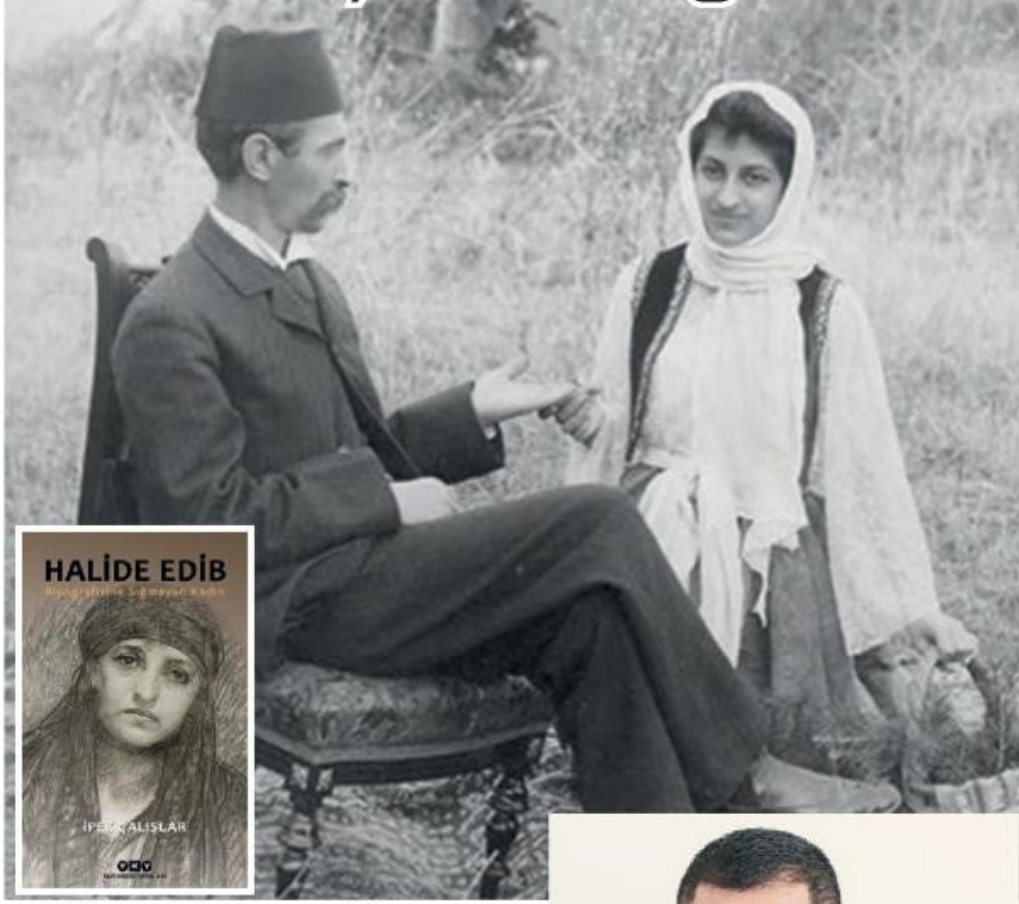

Fotoğrafta Halide Edib, babası Edib Bey'in el falına bakıyor.

HALİDE EDİB'İ HIÇ BÖYLE GÖRDÜNÜZ MÜ

İpek Çalışlar'ın 'Halide Edib-Biyografisine Sığmayan Kadın' adlı kitabı yeniden yayımlandı.

○Yeni baskıda bir de sürpriz var. Halide Edib'in falcı kadın kıyafetiyle çektiği fotoğrafı da kullanılmış. Fotoğraf, Halide'nin babası Edib Bey'in Üsküdar'daki Boğaz manzaralı evinde çekilmiş. » **KELEBEK'TE**

**Mehmet
Edib**

**Halide
Edib
Adıvar**

HALİDE EDİB'İN BİLİNMEYEN FOTOĞRAFLARI

■ İpek Çalışlar, "Halide Edib-Biyografisine Sığmayan Kadın" adlı kitabını tekrar yayımlandı. Yeni baskının en büyük sürprizlerinden biri kapak resmi ile Halide Edib'in falcı kıyafetiyle babasıyla çektiği fotoğrafı oldu. Fotoğraf, Halide'nin babası Edib Bey'in Sultan Tepesi'nde, Özbekler Tekkesi yakınındaki Boğaz'a nazır evinde çekilmiş. Halide, fotoğrafta babasının el falına bakıyor. Baba-kız eğlenceli vakit geçiriyorlar. Fotoğrafı çekenin imzası olarak da, Osmanlı İmparatorluğu'nda fotoğrafçılık sanatının kurucuları arasında sayılan "Abdullah Biraderler" yazıyor.

■ 5'te

Sayın ÇINAR

Halide Edib'in bilinmeyen fotoğrafları

Geçen hafta sevgili İpek Çalışlar'ı aradım çünkü "Halide Edib-Biyografisine Sığmayan Kadın", YKY imzasıyla tekrar yayımlandı. Yeni baskının en büyük sürprizlerinden biri kapak resmi! Çek ressam **Alfons Mucha, Halide Edib Adıvar**'ın yakın dostu Charles Crane'in desteklediği bir sanatçıydı. Halide ile Dr. Adnan 1925 yılı mart ayında tedavi amacıyla Avrupa'ya gittiklerinde Crane, Halide'den ünlü ressam Mucha'ya poz vermesini istedi. Halide de Mucha'ya kapaktaki bu pozu verdi. Mucha yaptığı portrenin bir trajedi kahramanını andırmasını istiyordu. Halide, tualde beliren suretini tatlı ve dingin buldu, bu süreçten olağanüstü hoşlandı.

Nadide Altuğ'un sıkı takibi ile elde edilen bu çok özel portrenin hikâyesini daha bir keyifle okuyacaksınız.

Kitabın içindeki Halide Edib'in falcı kıyafetiyle babasıyla çektiği

Sayın ÇINAR

fotoğrafı da çok hoş.