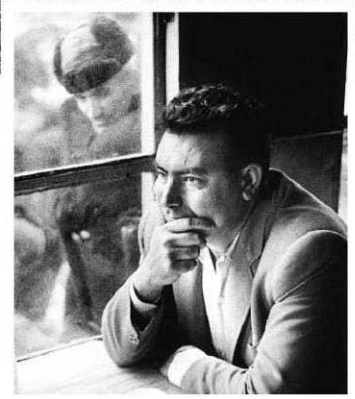

# Yaşar Kemal'e Bir Ara'lık Bakış

Yaşar Kemal ve  
Ara Güler

**YAŞAR Kemal**'in farklı şehirlerde Ara Güler tarafından çekilen fotoğraflarından oluşan "**Yaşar Kemal'e Bir Ara'lık Bakış**" sergisi, 11 Mart'ta Fulya **Sanat** Merkezinde açılacak. **Yapı Kredi Kültür Sanat** Yayıncılık tarafından hazırlanan sergi, Kemal'in İstanbul'a ilk geldiği yıllardan vefatına kadarki dönemi kapsayan 43 fotoğrafı kapsıyor. **Sergide**, yazarın Tekirdağ,

Adana ve Paris gibi şehirlerin yanı sıra İstanbul'un Haliç, Kemal'in o dönem yaşadığı Basınköy ve son dönemdeki evinin bulunduğu Vanıköy gibi semtlerindeki fotoğraflarına zamanın semt kahveleri ve pazarlarında çekilen çoğunluğu siyah beyaz fotoğrafları eşlik ediyor. "**Yaşar Kemal'e Bir Ara'lık Bakış**" sergisi, 11-31 Mart'ta Fulya **Sanat** Merkezinde görülebilecek.